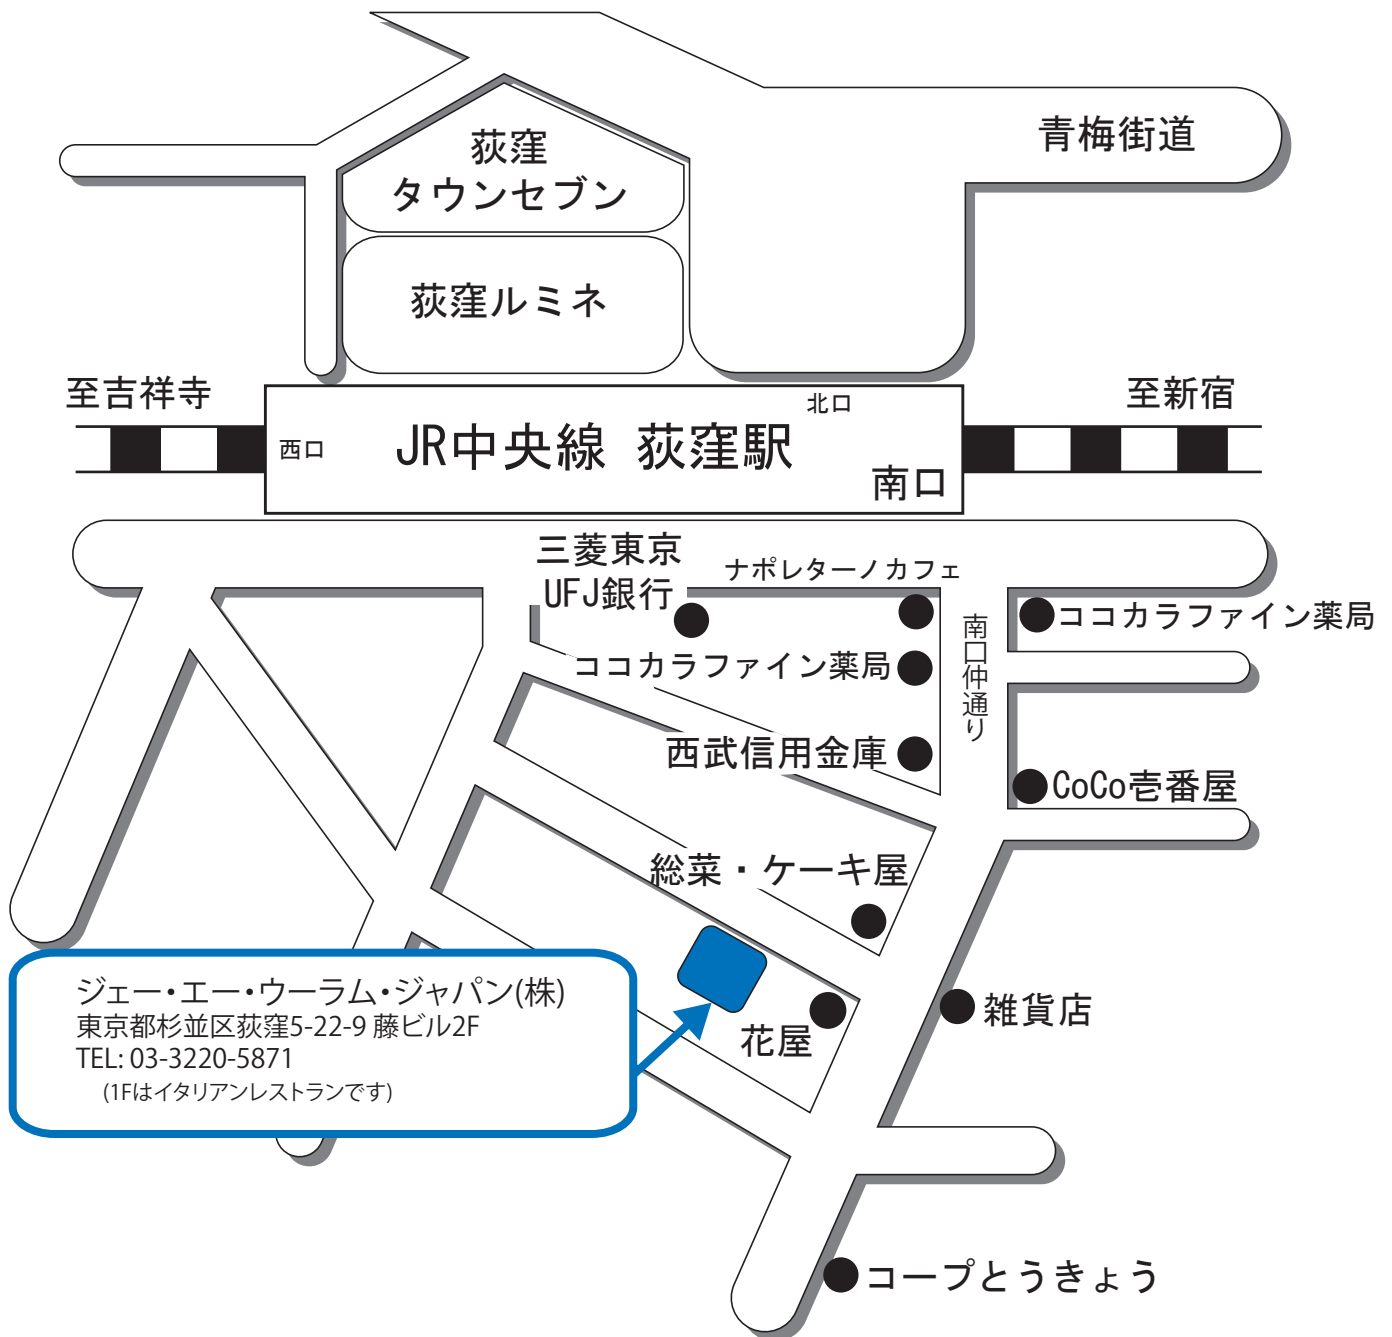

J.A. Woollam Japan

Ellipsometry Solutions

JR中央線 または 東京メトロ丸ノ内線
荻窪駅下車 南口より徒歩約3分